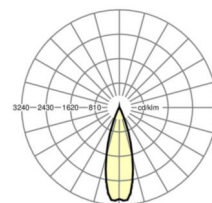

CHARAKTERYSTYKA

Numer katalogowy	19445006120
Numer EAN	4020863410538
Numer taryfy celnej	94051190
Znak jakości	IP 20, Klasa ochronności I, BAP 65° < 3000, ENEC10 VDE, F, HACCP DIN10500/Żywność/IFS-przydatność do zastosowania/BRC, Indoor, CE
Klasa odporności IK	IK03 (-20°C bis 35°C)
Temperatura otoczenia	ta -20°C do 35°C
Szczególne właściwości	Ready for IoT
Okres gwarancji	5 lata
Możliwość dofinansowania ze środków państwowych	BEG – dofinansowanie do domów energooszczędnych (ważne tylko dla Niemiec)

ELEKTROTECHNIKA

Zasilacz	Elektroniczny sterownik DALI2 (1 szt.)
Moc systemowa	53W
Napięcie sieciowe	230V/50Hz
Automat z bezpiecznikami (prąd rozruchowy)	13 szt./B10, 22 szt./B16, 21 szt./C10, 36 szt./C16
Klasa efektywności energetycznej/Źródło światła	C

TECHNIKA ŚWIETLNA

Wypożyczenie	LED, współczynnik oddawania barw/kolor światła CRI ≥ 80 / 3000K
Tolerancja koloru (MacAdam)	3SDCM
Bezpieczeństwo fotobiologiczne (Oprawa)	RG1
Nominalny strumień świetlny	8902lm
Trwałość LED	50000h L80/B10 (Tq 35°C)
Wydajność oprawy	169lm/W
Kąt rozsyłu światła	30° (C0) / 30° (C90)
UGR pop./pod.	13.2 / 12.1

DEEP-LINK

<https://www.regiolux.de/pl/article/19445006120>