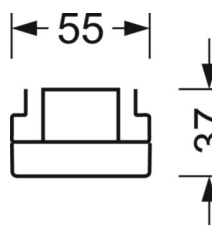

## TECHNIKA ŚWIETLNA

Wypożyczenie	LED, współczynnik oddawania barw/kolor światła CRI ≥ 80 / 3000K
Tolerancja koloru (MacAdam)	3SDCM
Bezpieczeństwo fotobiologiczne (Oprawa)	RG1
Nominalny strumień świetlny	8902lm
Trwałość LED	50000h L80/B10 (Tq 35°C)
Wydajność oprawy	169lm/W
Kąt rozsyłu światła	30° (C0) / 30° (C90)
UGR pop./pod.	13.2 / 12.1

## DEEP-LINK

<https://www.regiolux.de/pl/article/19445006120>

Odnosiłnik	LED 9000lm 830
ηLB	100 %
Φ ↓/↑	99 % / 1 %
UGR pop./pod.	13.2 / 12.1
BAP	65° < 3000cd/m²

**MECHANIKA**

Kolor obudowy	biały beskidzki RAL 9016
Wymiary (DxSzxW/ŚrxW)	1531mm x 55mm x 37mm
Masa (netto)	2kg
Rodzaj montażu	Montaż systemu szyn nośnych, Konstrukcja świetlna

**Wymiary**

L	1531 mm	Długość
B	55 mm	Szerokość
H	37 mm	Wysokość